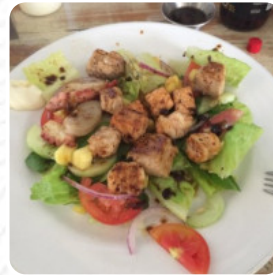

Carta de menús F.i.s.h

<https://carta.menu>

In The Golden Zone, Mazatlán I-82110, Mexico

+526699163474

Un extenso [menú de F.i.s.h](#) de Mazatlán con todos los 17 menús y bebidas lo encontrarás aquí en la carta. Para **ofertas estacionales o semanales** por favor contacta por teléfono o a través de los datos de contacto en el sitio web con el dueño. Qué le gusta a [User](#) de F.i.s.h: tuvimos el mejor almuerzo hoy en F.I.S.H. el servicio era excelente y la comida era increíble! [mariscos](#) frescos, buenas porciones, buenos precios. Definitivamente voy a volver y difundir la palabra. [leer más](#). Prepárate para la multifacética, exquisita cocina mexicana, donde se cocinan de forma clásica con maíz, frijoles y chiles (pimientos picantes), también hay **deliciosos platos vegetarianos en la carta**. Además, te ofrecen deliciosos mariscos recetas.

TACOS DE CAMARONES

Main Course

CEVICHES

Platos mexicanos

BURRITOS

Sonstiges

SASHIMI

Tortilla-Pizza

CAMARÓN

MARISCOS

Este tipo de platos se sirven

PEZ

OSTRAS

ENSALADA

Carta de menús F.i.s.h

F.i.s.h