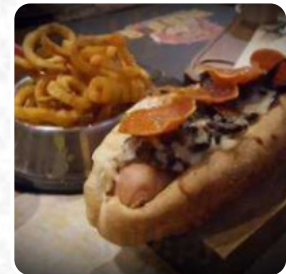

Un extenso menú de Wild Dog Sonata de San Andrés Cholula con todos los 17 menús y bebidas lo encontrarás aquí en la carta. Para *ofertas estacionales o semanales* por favor contacta por teléfono o a través de los datos de contacto en el sitio web con el dueño. Qué le gusta a [Tania Hernández](#) de Wild Dog Sonata:

Deli mi pasta no recuerdo el nombre, pero llevaba salsa de nuez y realmente sabía a nuez), la pizza, , La atención de los meseros muy buena, siempre estuvieron al pendiente del servicio. Nuestro consumo fue para: 2 personas Pedimos cocteleria, cerveza, pasta individual, pizza para compartir, postre para compartir. El ambiente muy tranquilo, claro regreso. Gracias. [leer más](#). Con buen clima se puede incluso ser atendido en la zona exterior. En Wild Dog Sonata de San Andrés Cholula se prepara **crujiente pizza** utilizando un proceso heredado fresco, y tienes la oportunidad de probar deliciosos platillos americanos recetas como Burger o Barbecue.

También se cocina al estilo sudamericano aquí mariscos frescos, carne, así como maíz y arroz, naturalmente, tienes que probar las **finas hamburguesas** que vienen con acompañamientos como patatas fritas, ensaladas o cuñas presentadas.