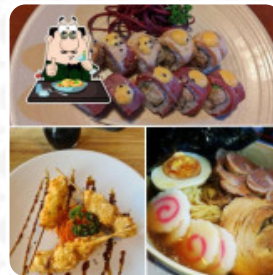

Un completo **menú de Zasshi Japanese Bistro** de Mazatlán con todos los 17 menús y bebidas lo encontrarás aquí en el menú. Para ofertas estacionales o semanales por favor contacta por teléfono o a través de los datos de contacto en el sitio web con el dueño. El W-LAN del establecimiento puedes usarlo de manera gratuita, dependiendo del estado del tiempo también puedes sentarte afuera y comer. Los espacios en el lugar son accesibles y por lo tanto no representan ningún problema para los invitados que usan sillas de ruedas o tienen limitaciones físicas. El Zasshi Japanese Bistro originario de Mazatlán proporciona varios **exquisitos platos de mariscos platillos**, en el menú del día también hay una cantidad de *platos asiáticos*. La cocina fusión asiática es también una parte importante de Zasshi Japanese Bistro. Para aquellos a quienes la normal y generalmente conocida menús les resulta común, deberían poder abordarla con un espíritu de experimentación y probar alguna emocionante combinación de ingredientes para comer, los clientes del local también consideran la gran selección de diferentes especialidades de café y té, que el restaurante ofrece.

## *Este tipo de platos se sirven*

PEZ

SOPA

TOSTADAS