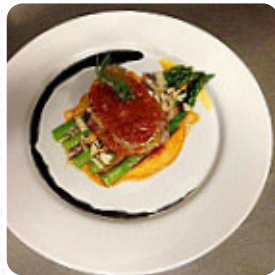

Carta de menús Muelle 30

<https://carta.menu>

Otro Carretera Transpeninsular Km 188, San Quintin, Mexico, San Quintín
(+52)6161651401

En esta website encontrarás el menú completo Muelle 30 de San Quintín. Actualmente hay 18 menús y bebidas disponibles. Para **ofertas estacionales o semanales** por favor contacta directamente con el dueño del restaurante. También puedes contactarlo a través de su sitio web. El Muelle 30 originario de [San Quintín](#) sirve varios deliciosos platos de [mariscos](#) menús, y te espera auténtica cocina italiana con clásicos como pizza y pasta. Además, se ofrecen **platos mediterráneos ligeros** en el menú, se emocionan muchos invitados particularmente por la variada, fina cocina mexicana.

SALSA

Restaurant Category

ITALIANO

MEXICANO

MEDITERRANEA

Este tipo de platos se sirven

ENSALADA

PEZ