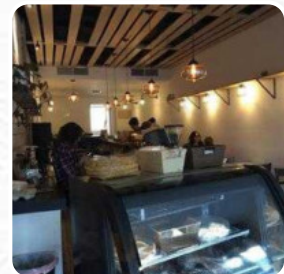

## ***Carta de menús Kaldi Cafe***

<https://carta.menu>

Paseo Bolivar 208b | Centro Historico, Chihuahua 31000, Mexico  
+526144150003 - <https://www.facebook.com/kaldicafe/>

Un completo menú de Kaldi Cafe de Chihuahua con todos los **16** menús y bebidas lo encontrarás aquí en el menú. Para ofertas cambiantes por favor contacta por teléfono o a través de los datos de contacto en el sitio web con el dueño. Lo que no le gusta a [User](#) de Kaldi Cafe:

Acudimos a este café por su cercanía con quinta Gameros, el café es regular, no es aromático, por lo que al aparecer no es tan nuevo, su sabor es regular, nada del otro mundo, la atención deja mucho que desear, no te ayudan ni te hacen sugerencias al entrar, todo tienes que preguntar!! No lo recomiendo [leer más](#). Kaldi Cafe de Chihuahua es un bar adecuado para después de *finalizar el día laboral un cóctel*, y pasar tiempo con amigos, aquí también obtendrás deliciosos bocadillos, pasteles, pequeños snacks y además **refrescos fríos y bebidas calientes**. En este restaurante también hay una gran gama de especialidades de café y té que no debemos olvidar, para el desayuno aquí se sirve un completo desayuno.

## *Kaldi Cafe*

Paseo Bolivar 208b | Centro  
Historico, Chihuahua 31000,  
Mexico

**Horario de apertura:**  
Lunes 08:30 -23:00  
Martes 08:30 -23:00  
Miércoles 08:30 -23:00  
Jueves 08:30 -23:00  
Viernes 08:30 -23:00  
Sábado 08:30 -23:00  
Domingo 08:30 -23:00