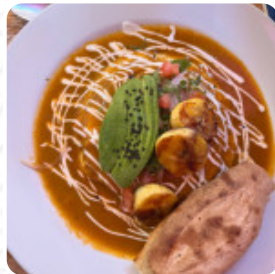

En esta sitio web encontrarás el [menú completo](#) El Jardin De La Abuela de Zihuatanejo de Azueta. Actualmente hay 17 comidas y bebidas a la venta. Para *ofertas cambiantes* por favor contacta directamente con el propietario del restaurante. También puedes contactarlo a través de su sitio web. Qué le gusta a [Lu G](#) de El Jardin De La Abuela:

Un lugar muy acogedor para desayunar, rodeado de naturaleza. El servicio es excelente, cuentan con un buen servicio al cliente. Los platillos son muy sabrosos, cuentan con variedad de platillos para grandes y chicos. Las porciones son buenas y los precios justos. Los huevos benedictinos son deliciosos al igual que el pan francés.

Sus salsas son picantes pero ricas. No cuenta con estacionamiento pero puedes reservar.... [leer más](#). En El Jardin De La Abuela en Zihuatanejo de Azueta se sirve por la mañana un **copioso brunch**, donde puedes completamente a tu gusto deleitarte, Además, la creativa fusión de diferentes platos con nuevos y a veces experimentales productos es apreciada por los clientes - un bello caso de fusión asiática. Además, puedes pedir fresco **a la parrilla parrillada** ordenar, No deberías dejar pasar la oportunidad de probar la deliciosa pizza que se hornea recién salida del horno de manera original.