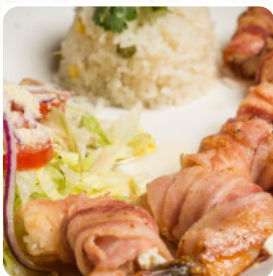

Carta de menús Museo Panteon Taurino

<https://carta.menu>

Calzada de Los Heroes 408 | J. Clouthier 201 Campestre, Leon, Mexico, León de los Aldama

+524777134969 - <http://www.panteontaurino.com.mx>

Aquí encontrarás el [menú de Museo Panteon Taurino](#) en León de los Aldama. Actualmente hay 17 comidas y bebidas en la carta. ofertas cambiantes puedes consultarlas por teléfono. Si el clima es bonito, también puedes comer al aire libre, y hay sin costo W-LAN. Los espacios en el lugar son accesibles y por lo tanto no representan ningún problema para los clientes que usan sillas de ruedas o tienen limitaciones fisiológicas. Museo Panteon Taurino de León de los Aldama es un buen lugar para un bar, si después de **finalizar el día laboral quieres algo** y pasar tiempo con amigos, muchos clientes se emocionan también especialmente por la variada, exquisita cocina mexicana. El restaurante también ofrece una amplia selección de *deliciosas tapas*, que definitivamente vale la pena probar, Este **bar deportivo** es un lugar de encuentro popular para visitantes, quienes disfrutan siguiendo los últimos juegos o carreras en la gran televisión, mientras disfrutan de la comida y las bebidas.

Carta de menús Museo Panteon Taurino

Aperitivos

QUESO FUNDIDO

Pizza

PIZZA ESPECIAL

Starters & Salads

PATATAS FRITAS

Salsas

CHORIZO

Asador's Steaks

CHULETÓN

Este tipo de platos se sirven

SOPES

Platos mexicanos

BURRITOS

BURRITO