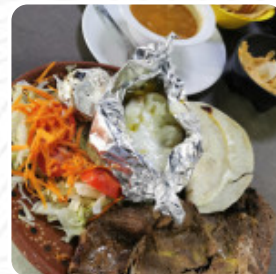

Un extenso [menú de La Fuente Familiar](#) de Gomez Palacio con todos los 17 platos y bebidas lo encontrarás aquí en la carta. Para **ofertas estacionales o semanales** por favor contacta por teléfono o a través de los datos de contacto en el sitio web con el dueño. Qué le gusta a [User](#) de La Fuente Familiar:

Buen lugar para disfrutar de una buena atención taco y el servicio rápido no tiene que esperar uno para la comida, me encanta el local y con algunos colores en las paredes que atraen la atención por sus fotos. [leer más](#). El local y sus instalaciones son accesibles y, por lo tanto, también pueden ser utilizados con una silla de ruedas o discapacidades fisiológicas, dependiendo del clima también puedes sentarte afuera y tomar algo. Lo que no le gusta a [Ana Cristina Campos Ortueta](#) de La Fuente Familiar:

Esta asqueroso, pedi unos tacos de arrachera para llevar me entregaron una carne molida sazónada, cuando hable a comentarles lo que me habian entregado se portaron groseros y no reconocieron lo que me entregaron NO LO RECOMIENDO NADA PESIMO SERVICIO Service: Take out Meal type: Dinner Food: 1 Service: 1 Atmosphere: 1 [leer más](#). En La Fuente Familiar en Gomez Palacio te ofrecen por la mañana un sabroso brunch y puedes comer todo lo que desees mimarte, además, los invitados del establecimiento disfrutaron la gran variedad de diferentes especialidades de café y té, que el restaurante tiene disponibles. Entre los invitados también es popular la versátil, deliciosa cocina mexicana, en la que principalmente se utilizan maíz, frijoles y chiles picantes.