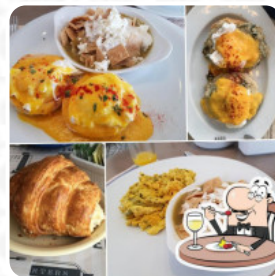

En esta página web encontrarás el [menú completo](#) Brioche Bakery de JURIQUILLA. Actualmente hay 17 menús y bebidas a la venta. Para ofertas cambiantes por favor contacta directamente con el dueño del restaurante.

También puedes contactarlo a través de su sitio web. Qué le gusta a [User](#) de Brioche Bakery: Excelente opción para desayunar o almorzar, las porciones son muy generosas, el sabor es bueno y tienen una gran calidad en los alimentos, su servicio es excelente, en precio esta en un rango medio-alto con un consumo promedio por persona que ronda en los $300, sin duda regreso. Service: Dine in Meal type: Brunch Price per person: MX$200–300 Food: 5 Service: 5 Atmosphere: 5 Recommended dishes: Pan Dulce, Croque Monsi... [leer más](#). El restaurante ofrece WiFi gratuito para sus visitantes, y en los espacios accesibles también llegan invitados con silla de ruedas o con discapacidades físicas. [Deliciosa pizza](#) se hornea en Brioche Bakery de JURIQUILLA según el método heredado **fresco**, es posible relajarse en el bar con una **cerveza fresca** u otras bebidas alcohólicas y no alcohólicas. Por supuesto, no debemos olvidar la amplia selección de especialidades de café y té en este restaurante, también hay frescos pasteles, que se complementan con diferentes refrescos y bebidas calientes disponibles.