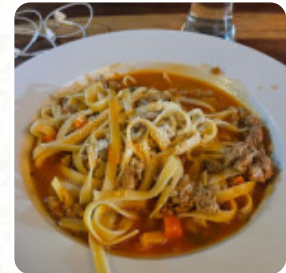

En esta website encontrarás el **menú completo Olas Altas** de Puerto Escondido. Actualmente hay 17 menús y bebidas disponibles. Para **ofertas cambiantes** por favor contacta directamente con el propietario del restaurante. También puedes contactarlo a través de su sitio web. Lo que no le gusta a **JW** de Olas Altas: Bonito lugar con pizza casera. Sin embargo, la pizza tomó 1h para llegar y fue bastante descuidado. Un poco decepcionante considerando que éramos los únicos en el restaurante. Buena vista de la playa y buena cerveza. **leer más**. Los exquisitos y frescos jugos, que están listados en la carta de bebidas, complementan perfectamente los guisos del establecimiento, Para el desayuno se ofrece aquí un abundante brunch. Claro, también te sirven sabrosa pizza, que se hornea recién salida del horno al estilo original, los clientes del restaurante también están encantados con la amplia selección de diferentes *especialidades de café y té*, que el local ofrece.

## *Este tipo de platos se sirven*

PIZZA

SOPA

PASTA

SOPES