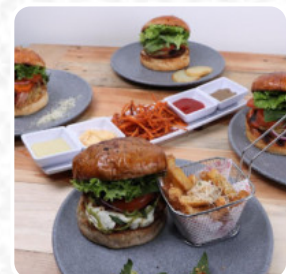

Carta de menús Estación B Burger Kitchen

<https://carta.menu>

Avenida Huayacan 336 Plaza Arbolada, Local 27, Benito Juárez, Mexico, Benito Juarez
(+52)9985036950 - <http://estacionb.com/>

En esta página de inicio encontrarás el [menú completo](#) Estación B Burger Kitchen de Benito Juarez. Actualmente hay 17 comidas y bebidas a la venta. Para *ofertas cambiantes* por favor contacta directamente con el propietario del restaurante. También puedes contactarlo a través de su sitio web. Qué le gusta a [karla mariana b](#) de Estación B Burger Kitchen:

Muy rica la comida, muy padre que todo es natural, hecho ahí, la carne es muy buena, impresionante como se deshace, la de short Rib nos encanta que está el gravy de la cocción y está como barbacoa y eso nos encantó, les Ultra recomiendo las aguas naturales, pedimos guanábana y maracuyá. Los chicos muy amables y están atentos a quitar los papelitos y lo que ya no se usa en la mesa, ampliamente recomendado. [leer más](#). Si quieres comer algo delicioso rápidamente, Estación B Burger Kitchen de Benito Juarez ofrece **exquisitos sándwiches, pequeñas ensaladas y otros snacks**, así como bebidas calientes y frías, y por supuesto, deberías probar las sabrosas hamburguesas con acompañantes como patatas fritas, ensaladas o cuñas servidas.

SALSA BBQ

Ingredientes utilizados

POLLO

CARNE

Este tipo de platos se sirven

PANINI

HAMBURGUESA

Carta de menús Estación B Burger Kitchen