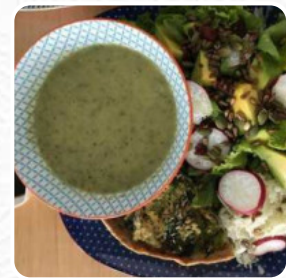

## *Carta de menús Le K'fee*

<https://carta.menu>

Carrera 4 #3-16, Salento, Colombia, 631020  
+573143391724

Aquí encontrarás el menú de Le K'fee en Salento. Actualmente hay 18 comidas y bebidas en la lista. **Ofertas estacionales o semanales** puedes consultarlas por teléfono. Con hermoso clima se puede incluso comer y beber en la zona exterior. En Le K'fee en Salento hay por la mañana un versátil brunch, donde puedes a tu gustodeleitarte, también hay **sabrosos platos vegetarianos en el menú**. Seguramente también es un hermoso evento sentirse como en el *Oeste Salvaje* por una vez, beber y consumir como los vaqueros o incluso los bandidos con una trago o dos, acompañados de aros de cebolla y una deliciosa sabrosa hamburguesa, sobre todo, los jugos exquisitos gozan de gran popularidad entre los clientes.

## Este tipo de platos se sirven

SOPES

SOPA

ENSALADA

TOSTADAS