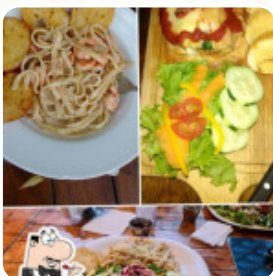

Un extenso [menú de Portobivo](#) de Colima con todos los 18 comidas y bebidas lo encontrarás aquí en la lista. Para ofertas cambiantes por favor contacta por teléfono o a través de los datos de contacto en el sitio web con el dueño. Qué le gusta a [Enrique Lopez](#) de Portobivo:

Excelente lugar, años de saber que existe y fue mi primer y grata experiencia con ellos muy buena porción en los alimentos , sabor excelente, su variedad en aderezos y vinagreta lo mejor. El precio ni se diga, justo.

Excelente lugar. Service: Dine in Meal type: Dinner Price per person: MX$100–200 Food: 5 Service: 5 Atmosphere: 5 Recommended dishes: Rollo de Camaron [leer más](#). El Wlan del restaurante puedes usarlo gratis, y en los espacios accesibles también llegan clientes con silla de ruedas o con discapacidades fisiológicas. Si el tiempo lo permite, también puedes comer en el área exterior. Para el hambre rápida entre comidas, Portobivo de Colima ofrece de exquisitos sándwiches, saludables ensaladas y otras delicias, así como refrescos y bebidas calientes, también hay **finos platos vegetarianos en la carta**. Por supuesto, no debemos olvidar la gran diversidad de especialidades de café y té en este local, y te espera auténtica **cocina italiana** con clásicos como [pizza](#) y pasta.