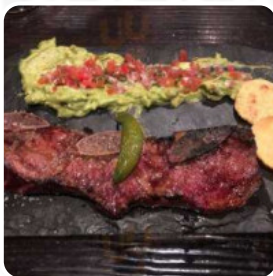

Aquí encontrarás el [menú de Bodega 8 Mexicali](#) en Mexicali. Actualmente hay 15 comidas y bebidas en el menú. *Ofertas estacionales o semanales* puedes consultarlas por teléfono. Con hermoso clima se puede incluso tomar algo en la zona exterior, y en los espacios accesibles también llegan invitados con silla de ruedas o con limitaciones físicas. Lo que no le gusta a [User](#) de Bodega 8 Mexicali:

Platillos bien preparados, pero con un toque de comida rápida! RIB EYE de 1/2 , hubiera pedido carne asada entonces. Musica en Ingles, tipo afroamericana o rap, nada que ver con el ambiente; pedí lo que fuera en Español pero dicen no poderla cambiar. Carta de vinos con poca selección. Coliflor frito, EXCELENTE, lo practicare en mi casa. Carajillos, los mejores que hemos probado en TODO MEXICO. Agregar Ensalada Caesar... [leer más](#). Para aquellos que quieran después de terminar el trabajo un cóctel y pasar tiempo con amigos, Bodega 8 Mexicali de Mexicali es un buen bar, muchos invitados se emocionan también particularmente por la variada, sabrosa cocina mexicana. Por supuesto, la bebida adecuada con la comida es esencial; para este propósito, este **Gastropub** ofrece una completa diversidad de finas, regionales bebidas alcohólicas como cerveza o vino.