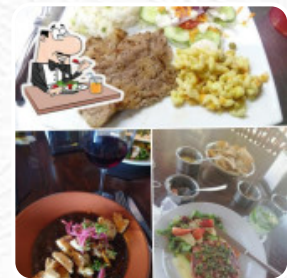

Carta de menús Ilustre Cocina Cantina

<https://carta.menu>

Calz Madero Y Carranza 486, Ejidal, 49000 Cd Guzman, Jal., Mexico, Ciudad Guzmán
+523411463811,+523414146801 - <https://instagram.com>

Un extenso menú de Ilustre Cocina Cantina de Ciudad Guzmán con todos los **18** platos y bebidas lo encontrarás aquí en la carta. Para **ofertas estacionales o semanales** por favor contacta por teléfono o a través de los datos de contacto en el sitio web con el dueño. El restaurante también ofrece la posibilidad de sentarse al aire libre y comer si el clima es agradable, y en los locales accesibles también llegan visitantes con silla de ruedas o con limitaciones físicas. Wlan está disponible gratis. Una visita a Ilustre Cocina Cantina se vuelve aún más valiosa gracias a la gran variedad de especialidades de café y té, se emocionan muchos visitantes particularmente por la variada, deliciosa cocina mexicana. En su mayoría, las *hamburguesas de este local*, que son lo más destacado, se ofrecen junto con acompañamientos como patatas fritas, ensaladas o wedges, aquí se sirve para el desayuno un rico en variantes brunch.

Carta de menús Ilustre Cocina Cantina

Bebidas alcohólicas

CERVEZA

Sandwiches & Hot Paninis

HAMBURGUESA

Mexicano

TACOS

Shell Steak

ASADO

Café

CAFÉ

Hot Drinks - Coffee

CORTADO

Ensaladas

ENSALADA

ENSALADA DE POLLO

Este tipo de platos se sirven

HELADO

PEZ

PASTA

Ingredientes utilizados

SALMÓN

CARNE

ATÚN