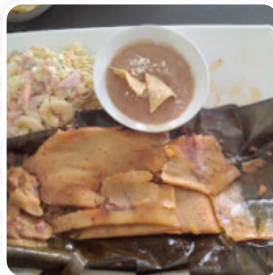

Un completo menú de Alebrije Ensenada de Ensenada con todos los 18 comidas y bebidas lo encontrarás aquí en la carta. Para **ofertas cambiantes** por favor contacta por teléfono o a través de los datos de contacto en el sitio web con el dueño. Qué le gusta a [User](#) de Alebrije Ensenada:

¡El mejor AUTHENTIC MEXICAN CUISINE en Ensenada por lejos! Si usted está buscando un ambiente tranquilo orientado a la familia, y fantásticos platos gourmet a precios muy asequibles, RESTAURANTE ALEBRIJE ENSENADA es el lugar. Tuvimos el placer de ser servido por el maravilloso jefe Mario. Es un caballero tan agradable. Sin broma, cada plato que sacó fue espektakular y lo mejor de todo delicioso!! Teníamos Langosta Pu... [leer más](#). Gracias a la gran diversidad de *especialidades de café y té*, una visita a Alebrije Ensenada se vuelve aún más atractiva, por la mañana aquí se sirve un **sabroso desayuno**. Los visitantes también valoran la versátil, deliciosa cocina mexicana, cuyos platos tradicionales se preparan con maíz, frijoles y chiles picantes.