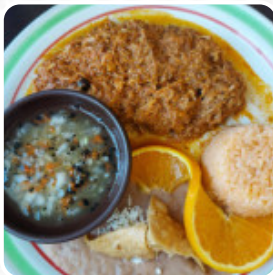

Un completo menú de Alebrije Ensenada de Ensenada con todos los 18 comidas y bebidas lo encontrarás aquí en la carta. Para **ofertas cambiantes** por favor contacta por teléfono o a través de los datos de contacto en el sitio web con el dueño. Qué le gusta a [User](#) de Alebrije Ensenada:

¡El mejor AUTHENTIC MEXICAN CUISINE en Ensenada por lejos! Si usted está buscando un ambiente tranquilo orientado a la familia, y fantásticos platos gourmet a precios muy asequibles, RESTAURANTE ALEBRIJE ENSENADA es el lugar. Tuvimos el placer de ser servido por el maravilloso jefe Mario. Es un caballero tan agradable. Sin broma, cada plato que sacó fue espektakular y lo mejor de todo delicioso!! Teníamos Langosta Pu... [leer más](#). Gracias a la gran diversidad de *especialidades de café y té*, una visita a Alebrije Ensenada se vuelve aún más atractiva, por la mañana aquí se sirve un **sabroso desayuno**. Los visitantes también valoran la versátil, deliciosa cocina mexicana, cuyos platos tradicionales se preparan con maíz, frijoles y chiles picantes.