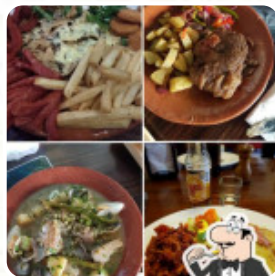

Un extenso [menú de Romantxu](#) de Orizaba con todos los 19 comidas y bebidas lo encontrarás aquí en el menú. Para ofertas cambiantes por favor contacta por teléfono o a través de los datos de contacto en el sitio web con el dueño. Qué le gusta a [Aly Poe](#) de Romantxu:

Deliciosa comida y lugar para disfrutar en familia, la comida es muy rica y las bebidas muy sabrosas, solo que el trato a la clientela deja algo que desear. Wheelchair accessibility: No está acondicionado para usar silla de ruedas Service: Dine in Meal type: Brunch Price per person: MX$400–500 Food: 5 Service: 3 Atmosphere: 4 [leer más](#). El restaurante es accesible y, por lo tanto, también puede ser utilizado con una silla de ruedas o discapacidades físicas, dependiendo del clima también puedes sentarte afuera y comer y beber. W-LAN está disponible gratis. En Romantxu en Orizaba te ofrecen por la mañana un variado brunch y puedes comer todo lo que desees deleitarte, Puedes tomarte un respiro en el bar con una cerveza fresca u otras bebidas alcohólicas y no alcohólicas. También la versátil, exquisita cocina mexicana, en la que tradicionalmente se cocina con maíz, frijoles y chiles, goza de gran popularidad entre los invitados, las comidas españolas con sus **picantes sabrosas salsas y especias** son populares entre los visitantes.