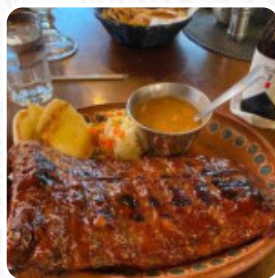

## ***Carta de menús Roy's***

<https://carta.menu>

Ave. Sabalo Cerritos 3500, Mazatlán I-82112, Mexico, Fraccionamiento Lomas de San Jorge

**(+52)6699881479**

Aquí encontrarás el [menú de Roy's](#) en Fraccionamiento Lomas de San Jorge. Actualmente hay 18 menús y bebidas en la carta. ofertas cambiantes puedes consultarlas por teléfono. Qué le gusta a [Cindy Madero](#) de Roy's:

¡Comida consistentemente genial! El personal de espera hace un excelente trabajo manteniendo al día con la multitud ocupada, 'especiales', noches! Muy recomendable! [leer más](#). En Roy's en Fraccionamiento Lomas de San Jorge se sirve por la mañana un **delicioso brunch**, donde puedes completamente a tu gusto disfrutar, y puedes esperar la exquisita clásica cocina de mariscos. Aunque uno no tenga mucho hambre, puede disfrutar de uno de los deliciosos sándwiches, una saludable ensalada o algún otro snack.