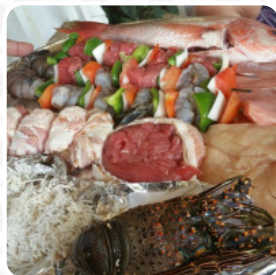

Aquí encontrarás el [menú de La Choza de Tono](#) en MISMALOYA. Actualmente hay **19** menús y bebidas en la carta. Ofertas estacionales o semanales puedes consultarlas por teléfono. Si el clima es bueno, también puedes comer y beber al aire libre. El La Choza de Tono de MISMALOYA proporciona varios finos platos de [mariscos](#) comidas, Además, los *dulces postres* de la casa no solo brillan en los platos de los niños y en los ojos de los niños. También la versátil, fina cocina mexicana, en la que tradicionalmente se cocina con maíz, frijoles y chiles, goza de gran popularidad entre los clientes.