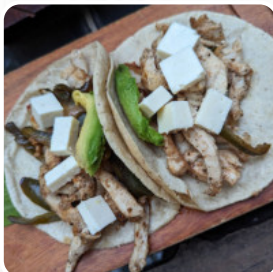

## ***Carta de menús Encanto Cantina***

<https://carta.menu>

Carretera -Playa Del Carmen, 77760QRoo, Mexico, Tulum  
(+52)9848712019,(+52)9841822999 - <https://linktr.ee/encantocantina>

Un **completo [menú de Encanto Cantina](#)** de Tulum con todos los 17 platos y bebidas lo encontrarás aquí en la lista. Para *ofertas estacionales o semanales* por favor contacta por teléfono o a través de los datos de contacto en el sitio web con el dueño. Qué le gusta a [User](#) de Encanto Cantina: en la ciudad. vino aquí sólo para bebidas / tragos de tequila, por lo que no puede comentar. Lil lindo detrás de la zona que perfecto para la ópera foto. cócteles. [leer más](#). El restaurante también ofrece la posibilidad de sentarse al aire libre y ser atendido si el clima es bueno. Lo que no le gusta a [User](#) de Encanto Cantina: ¡Tengo sentimientos tan mezclados sobre este lugar! Nos desmayamos después de salir de Cancun y este lugar parecía dulce! nos detuvimos y tuvimos algunos tacos y. [leer más](#). Mira hacia la **variada, exquisita cocina mexicana**, donde generalmente se prepara con maíz, frijoles y chiles (pimientos picantes), Si buscas algo más sabroso, prueba unas Enchiladas o un Chili picante en Encanto Cantina para tener un sabor de América Latina. Asimismo, te ofrecen finos mariscos platos, también hay deliciosos platos vegetarianos en el menú.