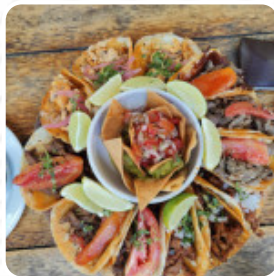

En esta página de inicio encontrarás el [menú completo](#) La Taquería de Fraccionamiento Guerra de Castas. Actualmente hay 20 menús y bebidas disponibles. Para ofertas cambiantes por favor contacta directamente con el propietario del restaurante. También puedes contactarlo a través de su sitio web. Qué le gusta a [Danielle Rivas](#) de La Taquería:

El lugar es un hermoso hallazgo con gran comida y gran servicio. Nahum era nuestro sirviente y era excelente y paciente con nuestro grupo mientras pedimos mucho. Nos gustaban especialmente los tacos de Al pastor y arrachera. Vendremos mañana por la mañana para probar los chilaques. [Leer más](#). El La Taquería originario de Fraccionamiento Guerra de Castas proporciona varios exquisitos platos de mariscos comidas, generalmente, los menús se preparan **en poco tiempo y frescos** para ti. Después de comer (o mientras lo haces) tienes la opción de aún relajarte en el bar con una bebida alcohólica o sin alcohol, Porlmañana se ofrece aquí un *delicioso brunch*.