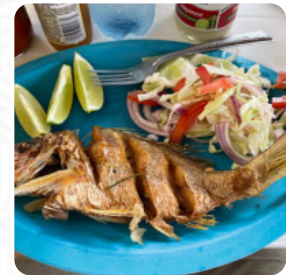

En esta página de inicio encontrarás el [menú completo](#) Marisqueria,cocteleria Y Pescaderia El Chino de Tulum. Actualmente hay 22 platos y bebidas disponibles. Para ofertas estacionales o semanales por favor contacta directamente con el dueño del restaurante. También puedes contactarlo a través de su sitio web. Qué le gusta a [User](#) de Marisqueria,cocteleria Y Pescaderia El Chino:

Llegamos al lugar por casualidad ya un poco cansada de tanta carne. En el Chino escoges la pieza directamente de la nevera y te la hacen al momento. Pescado fresco que te lo pueden preparar de diferentes maneras. Sólo frito y con salsa mexicana estaba delicioso. Cerveza bien fria (no en todos los sitios tienen cerveza !!) y aguas naturales de fruta. La relación calidad/precio excelente y la atención del camarero también... [leer más](#). En Marisqueria,cocteleria Y Pescaderia El Chino en Tulum te ofrecen por la mañana un variado brunch y puedes a tu elección deleitarte, y puedes esperar la fina clásica cocina de mariscos. Después de comer (o mientras lo haces) tienes la opción de aún relajarte en el bar con una **bebida alcohólica o sin alcohol**, especialmente se emocionan muchos visitantes por la *variada, fina cocina mexicana*.

CERVEZA

Pescados y Mariscos

PESCADO FRITO

Salsas

SALSA SALSA

GUACAMOLE

Este tipo de platos se sirven

SOPA