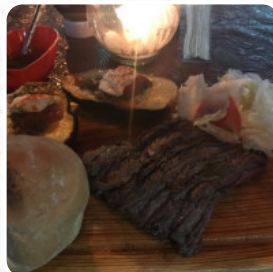

Aquí encontrarás el [menú de La parrilleria](#) en Bucerías. Actualmente hay **21** menús y bebidas en la carta. *ofertas cambiantes* puedes consultarlas por teléfono. Qué le gusta a [User](#) de La parrilleria:

Pasamos por este lugar varias veces y siempre quisimos parar. Esta noche paramos y estamos muy contentos de haberlo hecho. Tuvimos una excelente cena de bistec con ensalada y compartimos un pastel de papa al horno y limón. El bistec es probablemente el mejor que hemos probado jamás. Las especias utilizadas por el propietario Andrés son fantásticas y el bistec estaba tierno y cocinado a la perfección. ¡Su esposa, Caro... [leer más](#). El restaurante también ofrece la posibilidad de sentarse al aire libre y tomar algo si el clima es bueno, y en los espacios accesibles también llegan invitados con silla de ruedas o con limitaciones fisiológicas. La parrilleria de Bucerías es respetado por sus **finas hamburguesas**, a las que se sirven sabrosas papas fritas, ensaladas y otros acompañamientos, y puedes disfrutar aquí de exquisitos platillos americanos platos como Burger o Barbecue. Mariscos frescos, carne, así como frijoles y patatas también son asados al estilo sudamericano aquí.