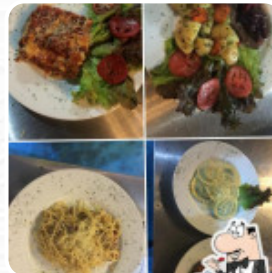

Aquí encontrarás el menú de El Museo en [Xilitla](#). Actualmente hay **20** platos y bebidas en la lista. Ofertas estacionales o semanales puedes consultarlas por teléfono. Con hermoso clima se puede incluso ser atendido en la zona exterior. En El Museo, un establecimiento con platos italianos de Xilitla, tienes disponible la *cocina italiana típica*, con platos principales como la pizza y la pasta, No deberías dejar pasar la oportunidad de probar la sabrosa pizza que se hornea recién salida del horno de manera original. Después de comer (o mientras lo haces) tienes la opción de también relajarte en el bar con una **bebida alcohólica o sin alcohol**.

Carta de menús El Museo

Bebidas alcohólicas

SANGRÍA

Pasta

TORTELLINI

Salsas

SALSA SALSA

Postres

BAR

Ingredientes utilizados

QUESO

CEBOLLA

QUESO

CEBOLLA

Este tipo de platos se sirven

ESPAGUETIS