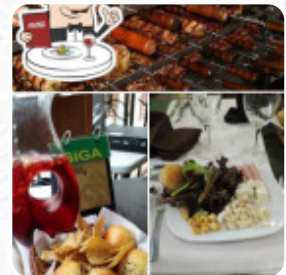

Un extenso [menú de](#) Espadas Brasileñas de Boturini de Venustiano Carranza con todos los 19 comidas y bebidas lo encontrarás aquí en el menú. Para **ofertas cambiantes** por favor contacta por teléfono o a través de los datos de contacto en el sitio web con el dueño.