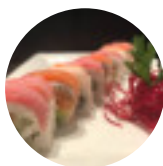

Makis

MAKI ARCOIRIS
MAKI COYOCO ESPECIAL
MAKI MEXICO

MAKI MAWI
MAKI FUTOMAKI VEGETARIANO
MAKI KAKIAGUE ESPECIAL
MAKI GEISHA ESPECIAL
MAKI HAYABUSA
MAKI DINAMITA
MAKI COYOCO
MAKI ATÚN ESPECIAL

MAKI KAKIAGUE
MAKI PHILADELPHIA ESPECIAL
MAKI KIURY
MAKI UNAGUI
MAKI SHIRO
MAKI MÉXICO ESPECIAL
MAKIS DAYKI
MAKI FUTOMAKI
MAKI NIPPON
MAKI QUESO ESPECIAL
MAKI POBLANITO
MAKI CRUNCHY

Sin Clasificar

TEPPANYAKI SHAKE
SUNOMONO SURIMI
SUNOMONO UNAGUI
SUSHI JUREL
SUSHI MEDREGAL
SUSHI SIERRA
SUSHI HUEVO
SUSHI TAMPICO
SUSHI SALMÓN FRESCO
SUSHI CAMARÓN
SUSHI SALMÓN AHUMADO
SAKANA NO AMAZUNI
KAREI UDON
MAKI DAYKITO ESPECIAL
EBY CHUKADON
BUTA KATSU KAREI
TORI MESHU DON
TORI KATSU KAREI