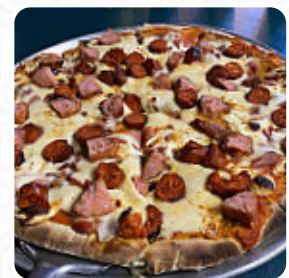

Carta de menús La Casa del Pibe

<https://carta.menu>

Avenida Francisco I Madero 210 | Col. Periodistas, Pachuca 42060, Mexico, Pachuca de Soto

+527717137017 - <http://lacasadelpibe.jimdo.com/>

Aquí encontrarás el [menú de La Casa del Pibe](#) en Pachuca de Soto. Actualmente hay **19** platos y bebidas en la carta. *ofertas cambiantes* puedes consultarlas por teléfono.

Carta de menús *La Casa del Pibe*

Ensaladas

ENSALADA DE ACOMPAÑAMIENTO

Sopas

MINISTRONE

Sandwiches & Hot Paninis

HAMBURGUESA

Hamburguesa