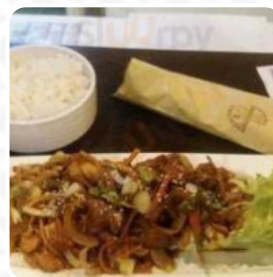

Carta de menús Oppa Asado Asado Coreano (korean Bbq)

<https://carta.menu>

Cl. 40 #73 108, Laureles Estadio, Medellín, Laureles, Medellín, Antioquia, Colombia
(+57)5809220 - <http://oppaasadocoreano.com/>

Un extenso [menú de](#) Oppa Asado Asado Coreano (korean Bbq de Medellín con todos los **18** menús y bebidas lo encontrarás aquí en la carta. Para **ofertas cambiantes** por favor contacta por teléfono o a través de los datos de contacto en el sitio web con el dueño.