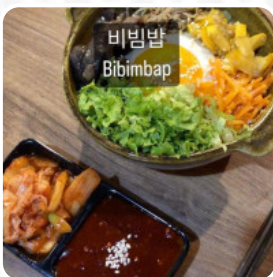

Carta de menús Oppa Asado Asado Coreano (korean Bbq)

<https://carta.menu>

Cl. 40 #73 108, Laureles Estadio, Medellín, Laureles, Medellín, Antioquia, Colombia
(+57)5809220 - <http://oppaasadocoreano.com/>

Un extenso [menú de](#) Oppa Asado Asado Coreano (korean Bbq de Medellín con todos los **18** menús y bebidas lo encontrarás aquí en la carta. Para **ofertas cambiantes** por favor contacta por teléfono o a través de los datos de contacto en el sitio web con el dueño.