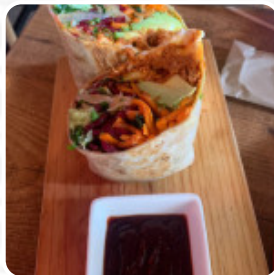

Carta de menús Rouge: Café Bistro

<https://carta.menu>

C. 59 S/n-Local E, Zona Centro, 24000 Campeche, Camp., Mexico
+529818211288

Un **completo [menú de Rouge](#): Café Bistro** de Campeche con todos los **17** comidas y bebidas lo encontrarás aquí en el menú. Para *ofertas estacionales o semanales* por favor contacta por teléfono o a través de los datos de contacto en el sitio web con el dueño.

Carta de menús Rouge: Café Bistro

Pizza

FUSION PIZZA

Salsas

SALSA

Tapas Calientes

QUESO DE CABRA

Mexicano

QUESO

FRUTA

QUESO CREMA

AVOCADO

Carta de menús Rouge: Café Bistro

Rouge: Café Bistro

C. 59 S/n-Local E, Zona Centro,
24000 Campeche, Camp.,
Mexico

Horario de apertura:
Viernes 08:00-14:00
Sábado 08:00-14:00
Domingo 08:00-14:00
Martes 08:00-14:00
Miércoles 08:00-14:00
Jueves 08:00-14:00