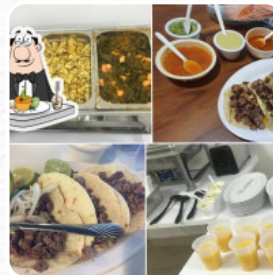

Un extenso [menú de](#) Taco Express de Ciudad Apodaca con todos los **18** platos y bebidas lo encontrarás aquí en la carta. Para **ofertas cambiantes** por favor contacta por teléfono o a través de los datos de contacto en el sitio web con el dueño.