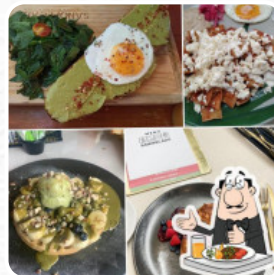

Carta de menús Sanopecado

<https://carta.menu>

Av. Adolfo López Mateos Sur 5550, La Tijera, Mexico

+523324659158 - <https://www.instagram.com/sanopecadomx/>

Un *completo* [menú de Sanopecado](#) de La Tijera con todos los **18** comidas y bebidas lo encontrarás aquí en el menú. Para **ofertas cambiantes** por favor contacta por teléfono o a través de los datos de contacto en el sitio web con el dueño.

Carta de menús Sanopecado

Bebidas

BATIDOS

Refrescos

JUGO

Platos Mexicanos

TACO

Bebidas Calientes

CAFÉ

Open Sandwich

CROQUE MADAME

Postres

GOFRE

CREPES

Mexicano

CHILAQUILES