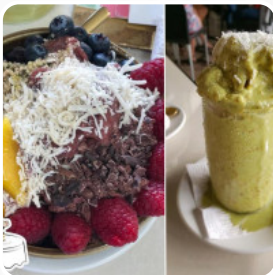

Un *completo* [menú de Sanopecado](#) de La Tijera con todos los **18** comidas y bebidas lo encontrarás aquí en el menú. Para **ofertas cambiantes** por favor contacta por teléfono o a través de los datos de contacto en el sitio web con el dueño.