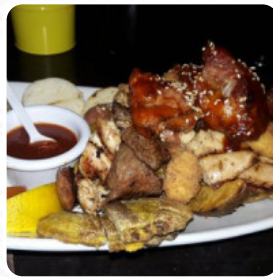

Carta de menús La Cerveceria

<https://carta.menu>

Carrera 34 3a - 79 | Parque del Perro, Cali 760043, Colombia

+573148588518,+573186951647 - <http://www.lacerveceria.com.co/>

Aquí encontrarás el [menú de La Cerveceria](#) en Cali. Actualmente hay 19 platos y bebidas en el menú. **Ofertas estacionales o semanales** puedes consultarlas por teléfono.

Carta de menús *La Cerveceria*

Platos Principales

NACHOS

Mariscos

PULPO

Guarniciones

PATATAS ASADAS

Bebidas