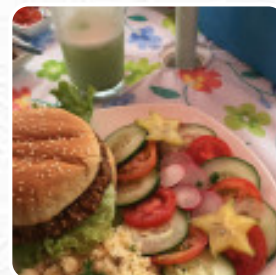

## ***Carta de menús Hecho Con Amor Deli***

<https://carta.menu>

Cra 27 a No. 30-71 | Opposite the Children's Playground, Beside the Synthetic Football Pitch, Guatapé zip zip, Colombia, Guatapé

+573218347979 - <https://www.facebook.com/hechoconmuchoamor/i>

Un completo [menú de Hecho Con Amor Deli](#) de [Guatapé](#) con todos los **19** platos y bebidas lo encontrarás aquí en el menú. Para **ofertas estacionales o semanales** por favor contacta por teléfono o a través de los datos de contacto en el sitio web con el dueño. Pequeño y pintoresco café/restaurante de estilo bistró ubicado frente al letrero de GUATAPÉ en el Malecón. Ofrecemos principalmente comida vegetariana deliciosa, incluyendo desayunos saludables, hamburguesas de lentejas, hamburguesas de frijoles, hamburguesas de falafel, wraps, sopas, ensaladas, quiches, empanadas y postres increíbles como cheesecake, brownies, muffins, tartas y pasteles, además de trufas de chocolate embriagadoras. Todo es casero, incluyendo mayonesa, mermeladas y salsas. También tenemos varias opciones veganas disponibles. Contamos con wifi y intercambio de libros. Se habla inglés y español. Abierto los sábados y domingos de 9am a 9pm, y los lunes, martes y miércoles de 10am a 4pm.

## *Este Tipo De Platos Se Sirven*

SOPA

BURGER

WRAP

ENSALADA

CARNE