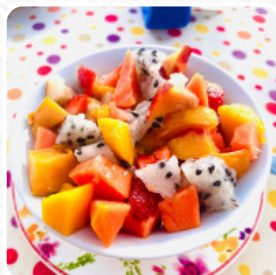

Un completo [menú de Hecho Con Amor Deli](#) de [Guatapé](#) con todos los **19** platos y bebidas lo encontrarás aquí en el menú. Para **ofertas estacionales o semanales** por favor contacta por teléfono o a través de los datos de contacto en el sitio web con el dueño. Pequeño y pintoresco café/restaurante de estilo bistró ubicado frente al letrero de GUATAPÉ en el Malecón. Ofrecemos principalmente comida vegetariana deliciosa, incluyendo desayunos saludables, hamburguesas de lentejas, hamburguesas de frijoles, hamburguesas de falafel, wraps, sopas, ensaladas, quiches, empanadas y postres increíbles como cheesecake, brownies, muffins, tartas y pasteles, además de trufas de chocolate embriagadoras. Todo es casero, incluyendo mayonesa, mermeladas y salsas. También tenemos varias opciones veganas disponibles. Contamos con wifi y intercambio de libros. Se habla inglés y español. Abierto los sábados y domingos de 9am a 9pm, y los lunes, martes y miércoles de 10am a 4pm.