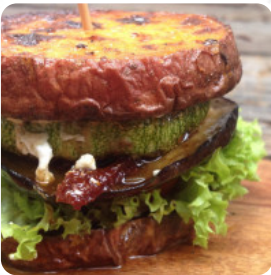

Aquí encontrarás el [menú de Slow Down Food & Art](#) en [Isla Mujeres](#). Actualmente hay 19 comidas y bebidas en la lista. **ofertas cambiantes** puedes consultarlas por teléfono. Ven y disfruta de la experiencia de Slow Down, donde te ofrecemos comida fresca, casera, a pedido, cocinada lentamente al ritmo de la isla. Nuestra comida tiene un toque internacional, mezclando nuestras raíces europeas con nuestra experiencia de viaje por América, creando así un menú variado de sabores únicos que te invitan a detenerte y disfrutar. ¡Presiona el botón de pausa y SLOW DOWN!.