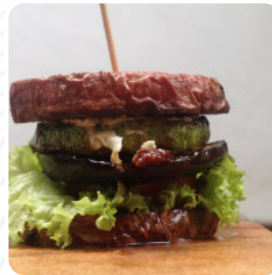

Aquí encontrarás el [menú de Slow Down Food & Art](#) en [Isla Mujeres](#). Actualmente hay 19 comidas y bebidas en la lista. **ofertas cambiantes** puedes consultarlas por teléfono. Ven y disfruta de la experiencia de Slow Down, donde te ofrecemos comida fresca, casera, a pedido, cocinada lentamente al ritmo de la isla. Nuestra comida tiene un toque internacional, mezclando nuestras raíces europeas con nuestra experiencia de viaje por América, creando así un menú variado de sabores únicos que te invitan a detenerte y disfrutar. ¡Presiona el botón de pausa y SLOW DOWN!.

## *Comida Mexicano- Estadounidense*

EMPANADAS