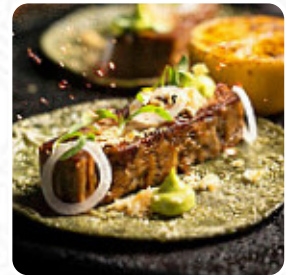

Carta de menús Sonora Grill Prime

<https://carta.menu>

Leona Vicario no. 1000 | Col. La Purisima, Metepec, Edo. De Mexico, Metepec 52148, Mexico

+527222126463 - <http://sonoraprime.com.mx/>

Aquí encontrarás el [menú de Sonora Grill Prime](#) en Metepec. Actualmente hay 19 comidas y bebidas en el menú. **ofertas cambiantes** puedes consultarlas por teléfono. Somos un steakhouse contemporáneo que ofrece la mejor selección de cortes Prime y Dry Aged de razas de genética superior como Black Angus, Wagyu Americano y Australiano. También disfruta de nuestra pesca responsable y una extensa cava de vinos premium, incluyendo Punto Medio, nuestra etiqueta exclusiva. Todo esto en un ambiente de arquitectura vanguardista diseñado para disfrutar de nuestra alta mixología y la música de nuestros DJ residentes y Sonora Music.

Carta de menús Sonora Grill Prime

Ensaladas

ENSALADA DE ACOMPAÑAMIENTO

Bebidas No Alcohólicas

TÓNICO

Pasta

PASTA ALFREDO

Extras

FRIJOLES

Bebidas

BEBIDAS

Filetes

FILETE DE RIBEYE

Beef

RIB EYE

Pizza

CARNE DE RES

Este Tipo De Platos Se Sirven

BURGER

FILETE DE ATÚN

CARNE

ENSALADA

POSTRES

Carta de menús Sonora Grill Prime