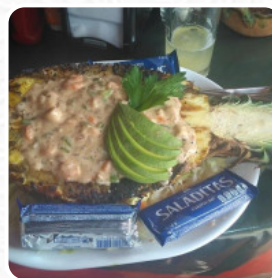

Aquí encontrarás el [menú de Los Comales De Lichita](#) en Sector I, Santa Cruz Huatulco, Oaxaca, Mexico.
Actualmente hay **15** comidas y bebidas en el menú. *ofertas cambiantes* puedes consultarlas por teléfono.

Este Tipo De Platos Se Sirven

PEZ

TOSTADAS

POLLO

CARNE

QUESADILLAS

Carta de menús Los Comales De Lichita

Los Comales De Lichita