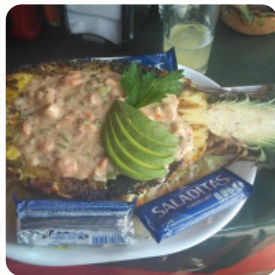

En esta página de inicio encontrarás el [menú completo](#) Los Comales De Lichita de Sector I, Santa Cruz Huatulco, Oaxaca, Mexico. Actualmente hay **15** menús y bebidas a la venta. Para *ofertas cambiantes* por favor contacta directamente con el dueño del restaurante. También puedes contactarlo a través de su sitio web.

Este Tipo De Platos Se Sirven

PEZ

TOSTADAS

POLLO

CARNE

QUESADILLAS

Carta de menús Los Comales De Lichita

Los Comales De Lichita