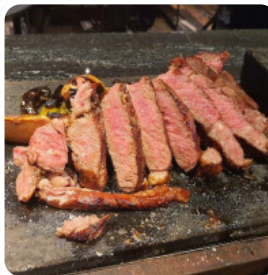

## ***Carta de menús Sonora Prime Punto Valle***

<https://carta.menu>

Rio Missouri 555, San Pedro Garza García, Mexico, Los Amates  
+528130537574 - <http://sonoraprime.com.mx/>

Un extenso [menú de Sonora Prime Punto Valle](#) de Los Amates con todos los 18 platos y bebidas lo encontrarás aquí en el menú. Para **ofertas estacionales o semanales** por favor contacta por teléfono o a través de los datos de contacto en el sitio web con el dueño.