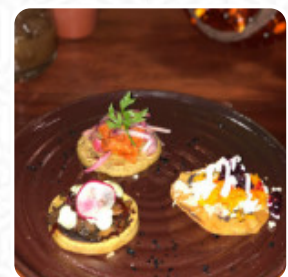

Carta de menús Belisario Destileria Y Cocina Popular

<https://carta.menu>

Avenida Tuxtla Gutierrez 32, TUXTLA GUTIÉRREZ, Mexico
+529611554569 - <https://www.facebook.com/BelisarioDestileria/>

Aquí encontrarás el [menú de Belisario Destileria Y Cocina Popular](#) en TUXTLA GUTIÉRREZ. Actualmente hay **13** platos y bebidas en la carta. *Ofertas estacionales o semanales* puedes consultarlas por teléfono.

Carta de menús *Belisario Destileria Y Cocina*

Platos Principales

CHAPULINES

Sandwiches & Hot Paninis

HAMBURGUESA

Mariscos

PULPO

Salsas