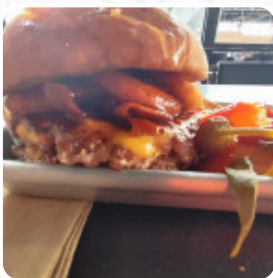

En esta página de inicio encontrarás el [menú completo](#) Smash Town La Perla de Prados del Tepeyac.  
Actualmente hay **16** menús y bebidas a la venta.