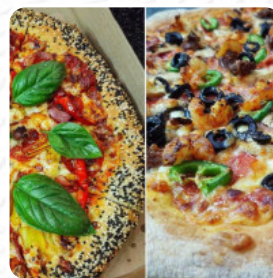

Carta de menús Green Bike

<https://carta.menu>

R. del Elota 1561-1569, Riberas de Tamazula, Culiacan Rosales, Culiacan 80040, Mexico,
CULIACÁN ROSALES

(+52)6671927383 - <http://greenbike.com.mx/>

Aquí encontrarás el [menú de Green Bike](#) en CULIACÁN ROSALES. Actualmente hay 20 comidas y bebidas en la carta. **Ofertas estacionales o semanales** puedes consultarlas por teléfono.

Carta de menús Green Bike

Sandwiches & Hot Paninis

HAMBURGUESA

Salsas

BBQ

Plato Principal

PULLED PORK

Tex-Mex

AROS DE CEBOLLA

Platos Principales

GAJOS DE PATATA

AROS DE CEBOLLA

Refrescos

LIMONADA

JUGO

Este Tipo De Platos Se Sirven

CARNE

POSTRES

PIZZA

BURGER

Ingredientes Utilizados

CARNE DE RES

CARNE DE CERDO

SALAMI