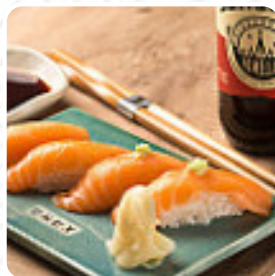

Un completo [menú de](#) Yoru Handroll And Sushi de Ciudad de MExico con todos los **20** menús y bebidas lo encontrarás aquí en la lista. Para **ofertas cambiantes** por favor contacta por teléfono o a través de los datos de contacto en el sitio web con el dueño. Yoru Handroll And Sushi Bar en la Ciudad de México ofrece un menú original con una variedad de opciones de sushi y handrolls. Descubre nuestros precios y lee las reseñas de los clientes. ¡Ven a disfrutar de una experiencia culinaria única en Yoru Handroll And Sushi Bar!.