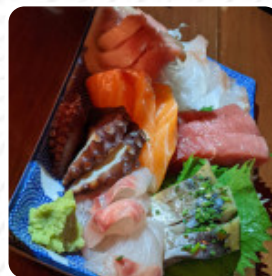

Un completo [menú de](#) Yoru Handroll And Sushi de Ciudad de MExico con todos los **20** menús y bebidas lo encontrarás aquí en la lista. Para **ofertas cambiantes** por favor contacta por teléfono o a través de los datos de contacto en el sitio web con el dueño. Yoru Handroll And Sushi Bar en la Ciudad de México ofrece un menú original con una variedad de opciones de sushi y handrolls. Descubre nuestros precios y lee las reseñas de los clientes. ¡Ven a disfrutar de una experiencia culinaria única en Yoru Handroll And Sushi Bar!.