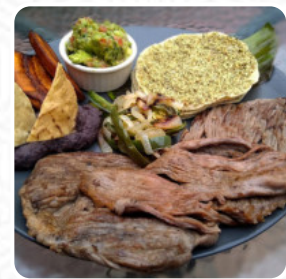

En esta página de inicio encontrarás el [menú completo](#) Humo de Papantla de Olarte. Actualmente hay **19** platos y bebidas a la venta.