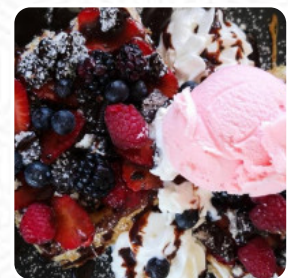

## Carta de menús Bubble Licious Waffle Coffee

<https://carta.menu>

Av Federico Chopin 615, Tulancingo De Bravo, Mexico, Tulancingo de Bravo  
+527751992695 - <http://www.bubblecafe.com.mx/>

Aquí encontrarás el [menú de Bubble Licious Waffle Coffee](#) en Tulancingo de Bravo. Actualmente hay 19 comidas y bebidas en la carta.

## Platos Mexicanos

BURRITO

CHILAQUILES

ENCHILADAS

TACOS