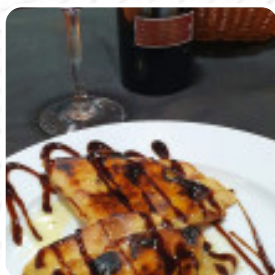

Carta de menús Encontro

<https://carta.menu>

Avenida Lugo 116, 15810, Arzúa, Spain

+34600524051 - <https://www.facebook.com/Encontro-158090044567720/?fref=ts>

#encontro

CAFÉ - BAR - RESTAURA

Un **completo menú de Encontro** de Arzúa con todos los **21** menús y bebidas lo encontrarás aquí en la carta. Degustación de la tienda en el Camino de Santiago, con desayuno y platos especializados en carne fría ibérica y quesos. También ofrecemos la posibilidad de adquirir nuestros productos a través de nuestra página web. Además, organizamos tours al Monasterio de Sobrado para que los peregrinos aprovechen su tiempo libre.

LIMONADA

Bebidas Calientes

CAFÉ

Platos De Huevo

TORTILLA

Café

CORTADO

Categoría De Restaurante

ENCHILADAS

TACOS

Este Tipo De Platos Se Sirven

SOPA

PEZ

POLLO

FILETE DE ATÚN

CARNE