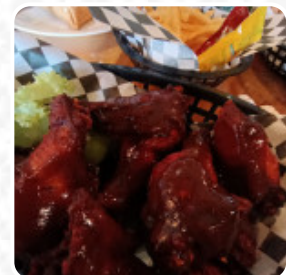

## ***Carta de menús El Anaquel Cafetería***

<https://carta.menu>

Hacienda De Sierra Vieja 2, Cuautitlán Izcalli, Mexico

<http://www.elanaquelcafeteria.com.mx/>

En esta sitio web encontrarás el [menú completo](#) El Anaquel Cafetería de Cuautitlán Izcalli. Actualmente hay **12 platos y bebidas** disponibles.