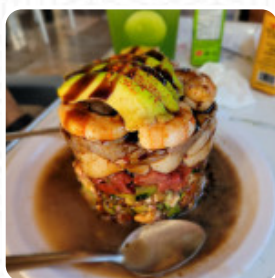

En esta página de inicio encontrarás el [menú completo](#) El Jardín Secreto de La Paz. Actualmente hay 21 platos y bebidas disponibles.

Carta de menús El Jardin Secreto

Platos Principales

NACHOS

Bocadillos

BRUSQUETA

Entrantes Y Ensaladas

PAPAS FRITAS

Aperitivo

CEBICHE

Refrescos

ZUMO DE NARANJA

Sauces

QUESO

MARISCOS

FRUTA

PESTO

TOMATE

Este Tipo De Platos Se Sirven

PASTAS

ESPAGUETIS